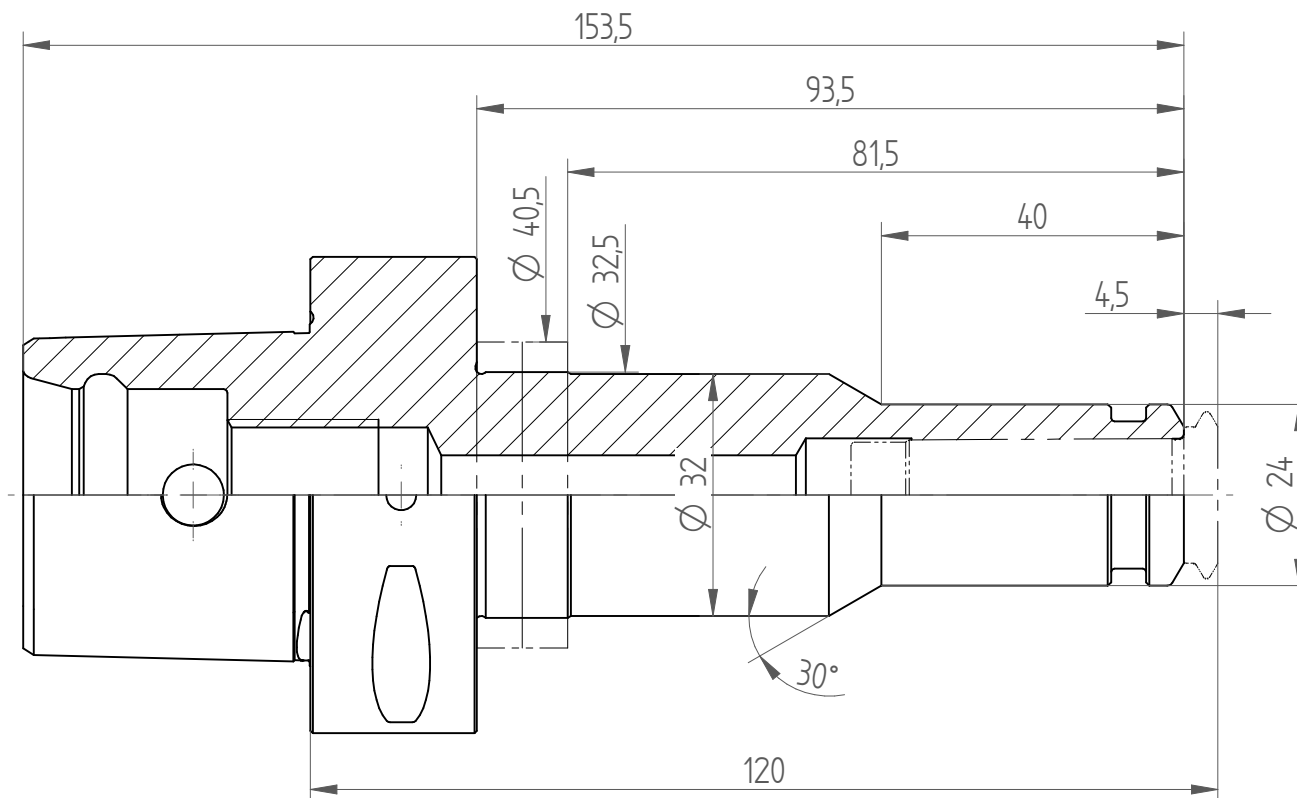

Swiss
Precision
Tools

REGO-FIX®

REGO-FIX AG
Obermattweg 60
4456 Tenniken / Switzerland

Phone +41 61 976 14 66
Fax +41 61 976 14 14
www.rego-fix.com

This is a non-controlled copy. All information given herein is subject to change without notice

The information given herein has been carefully checked and is believed to be correct. REGO-FIX, however, assumes no responsibility or liability for any errors, inaccuracies or omissions that may appear in this drawing

This document is subject to copyright laws. No part of this document may be reproduced or transmitted in any form or any means, electronic or mechanic, for any purpose, without the express written permission of REGO-FIX

Type : C6_PG15x120_H
Part No. : 480671560
Date : 07.05.2014
Scale : 1:1